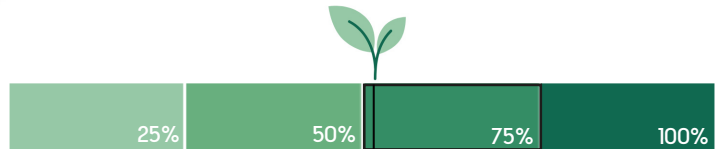

K07 - Wine Set

Critères	Details	Score
Matériaux éco-responsables	N/A	0
Certification environnementale	N/A	0
Eco-transport par train	6,5x moins polluant que le bateau, 25x moins que l'avion	5
Audit social	BSCI	4
Pays d'origine	Chine	0
Fin de vie	Recyclable jusqu'à 25%	2
Marquage éco-responsable	Gravure laser	5
Packaging recyclé	Coffret cadeau en carton recyclé	5