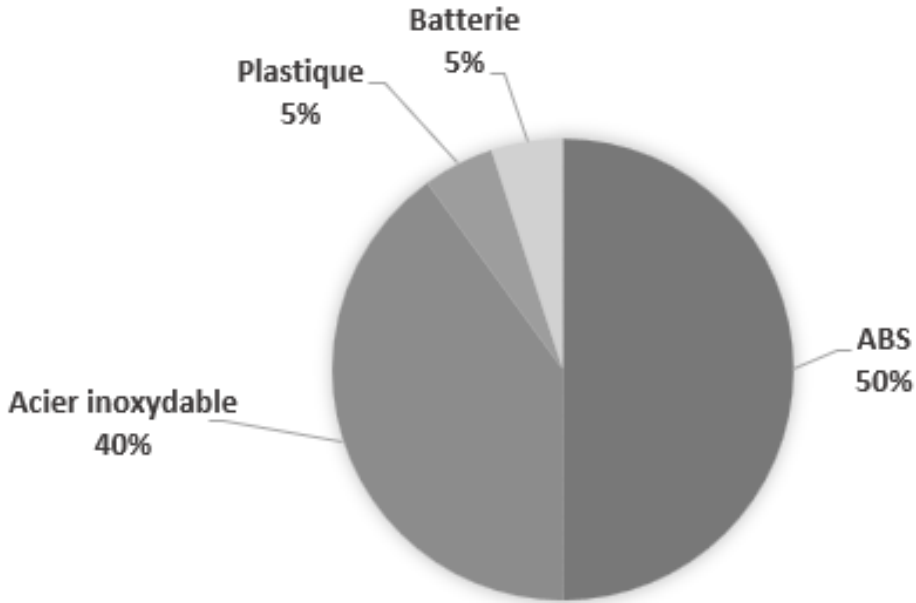

K07 - Wine Set

Critères	Details	Score
Matériaux éco-responsables	N/A	0
Certification environnementale	N/A	0
Eco-transport par train	6,5x moins polluant que le bateau, 25x moins que l'avion	5
Audit social	BSCI	4
Pays d'origine	Chine	0
Fin de vie	Recyclable jusqu'à 25%	2
Marquage éco-responsable	Gravure laser	5
Packaging recyclé	Coffret cadeau en carton recyclé	5